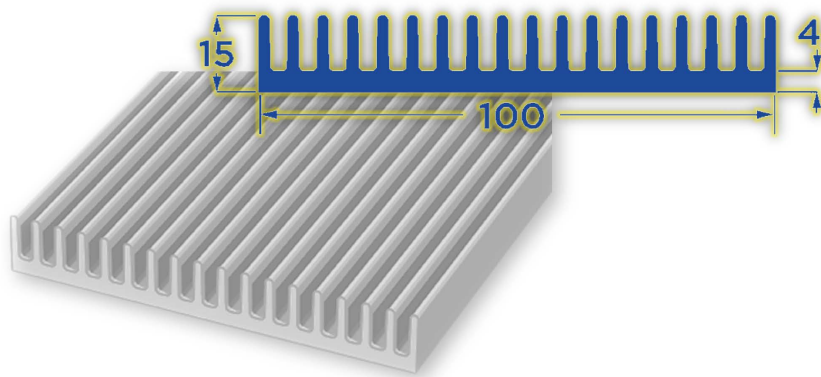

# KÜHLKÖRPER BEVORZUGTE PROFILE

\*Mehr auf Anfrage – über 100 Profile verfügbar

## EL-M-P10015 KAMM KÜHLKÖRPER

### EL-M-P10015 KAMM KÜHLKÖRPER

Breite = 100 mm

$R_{th} = \text{ca. } 1.90$  / bei 50W – 100 mm

Kundenspezifische Länge, Bearbeitung oder Oberflächenbehandlung ist unser Standardvorgang.

**Kg/mt: 2.16**

*Selbstverständlich kann es auf Ihren Wünsche (Länge x Breite) adaptiert werden.*