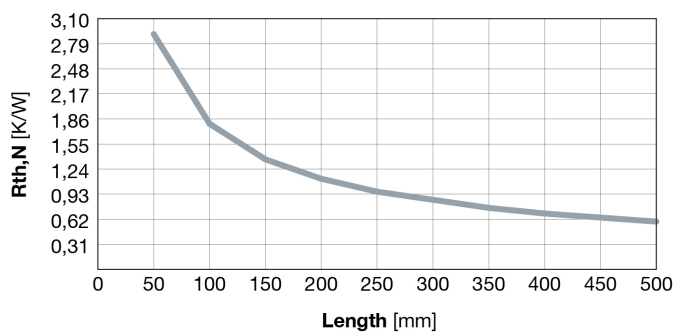

### EL-M-P10015 KAMM KÜHLKÖRPER

Breite = 100 mm

$R_{th} = \text{ca. } 1.90$  / bei 50W – 100 mm

Kundenspezifische Länge, Bearbeitung oder Oberflächenbehandlung ist unser Standardvorgang.

**Kg/mt: 2.16**

*Selbstverständlich kann es auf Ihren Wünsche (Länge x Breite) adaptiert werden.*

Thermal Resistance - Natural convection

Air speed correction factor