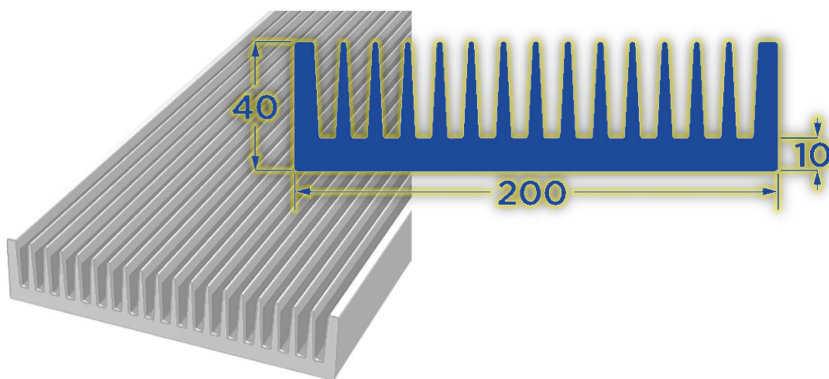

KÜHLKÖRPER BEVORZUGTE PROFILE

*Mehr auf Anfrage – über 100 Profile verfügbar

EL-M-P20040 KAMM KÜHLKÖRPER

EL-M-P20040 KAMM KÜHLKÖRPER

Breite = 200 mm

R_{th} = ca. 0.95 / bei 50W – 100 mm

Kundenspezifische Länge, Bearbeitung oder Oberflächenbehandlung ist unser Standardvorgang.

Kg/mt: 10.67

Selbstverständlich kann es auf Ihren Wunsch (Länge x Breite) adaptiert werden.

Thermal Resistance - Natural convection

Air speed correction factor