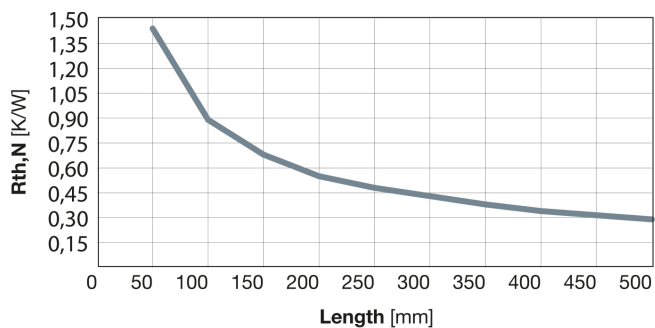

KÜHLKÖRPER BEVORZUGTE PROFILE

*Mehr auf Anfrage – über 100 Profile verfügbar

EL-M-P20040 KAMM KÜHLKÖRPER

EL-M-P20040 KAMM KÜHLKÖRPER

Breite = 200 mm

R_{th} = ca. 0.95 / bei 50W – 100 mm

Kundenspezifische Länge, Bearbeitung oder Oberflächenbehandlung ist unser Standardvorgang.

Kg/mt: 10.67

Selbstverständlich kann es auf Ihren Wunsch (Länge x Breite) adaptiert werden.

Thermal Resistance - Natural convection

Air speed correction factor