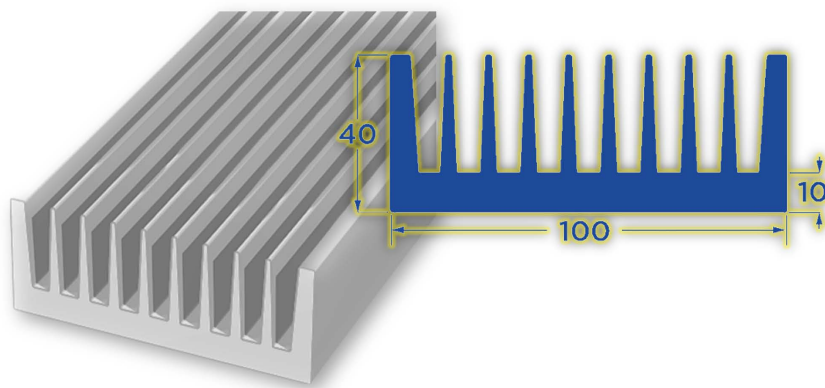

KÜHLKÖRPER BEVORZUGTE PROFILE

*Mehr auf Anfrage – über 100 Profile verfügbar

EL-M-P10040 KAMM KÜHLKÖRPER

EL-M-P10040 KAMM KÜHLKÖRPER

Breite = 100 mm

$R_{th} = \text{ca. } 1.47$ / bei 50W - 100 mm

Kundenspezifische Länge, Bearbeitung oder Oberflächenbehandlung ist unser Standardvorgang.

Kg/mt: 5.90

Selbstverständlich kann es auf Ihren Wünsche (Länge x Breite) adaptiert werden.

Thermal Resistance - Natural convection

Air speed correction factor