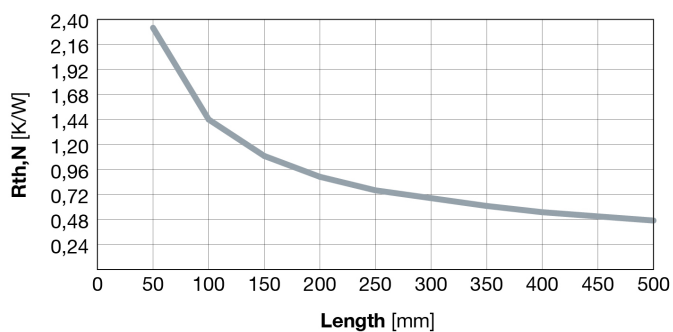

KÜHLKÖRPER BEVORZUGTE PROFILE

*Mehr auf Anfrage – über 100 Profile verfügbar

EL-M-P10040 KAMM KÜHLKÖRPER

EL-M-P10040 KAMM KÜHLKÖRPER

Breite = 100 mm

$R_{th} = \text{ca. } 1.47$ / bei 50W - 100 mm

Kundenspezifische Länge, Bearbeitung oder Oberflächenbehandlung ist unser Standardvorgang.

Kg/mt: 5.90

Selbstverständlich kann es auf Ihren Wünsche (Länge x Breite) adaptiert werden.

Thermal Resistance - Natural convection

Air speed correction factor