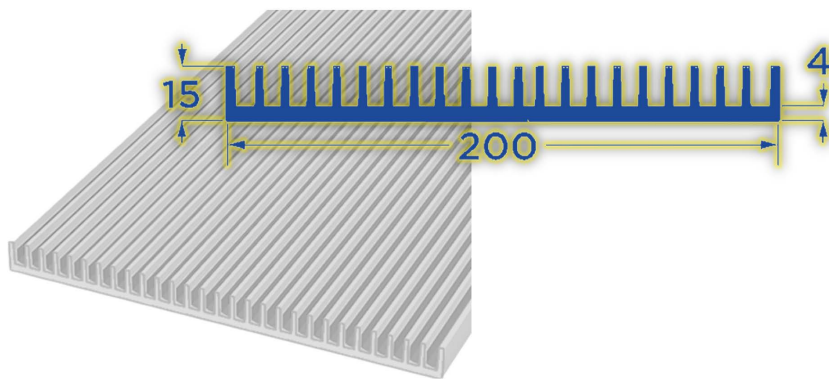

KÜHLKÖRPER BEVORZUGTE PROFILE

*Mehr auf Anfrage – über 100 Profile verfügbar

EL-M-P20015 KAMM KÜHLKÖRPER

EL-M-P20015 KAMM KÜHLKÖRPER

Breite = 200 mm

$R_{th} = \text{ca. } 1.30$ / bei 50W – 100 mm

Kundenspezifische Länge, Bearbeitung oder Oberflächenbehandlung ist unser Standardvorgang.

Kg/mt: 3.90

Selbstverständlich kann es auf Ihren Wunsch (Länge x Breite) adaptiert werden.

Thermal Resistance - Natural convection

Air speed correction factor