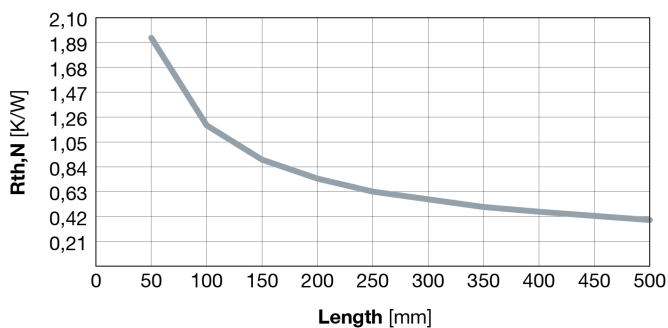

KÜHLKÖRPER BEVORZUGTE PROFILE

*Mehr auf Anfrage – über 100 Profile verfügbar

EL-M-P20015 KAMM KÜHLKÖRPER

EL-M-P20015 KAMM KÜHLKÖRPER

Breite = 200 mm

$R_{th} = \text{ca. } 1.30$ / bei 50W – 100 mm

Kundenspezifische Länge, Bearbeitung oder Oberflächenbehandlung ist unser Standardvorgang.

Kg/mt: 3.90

Selbstverständlich kann es auf Ihren Wunsch (Länge x Breite) adaptiert werden.

Thermal Resistance - Natural convection

Air speed correction factor