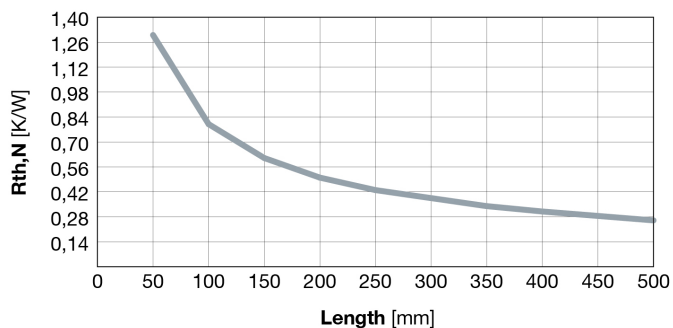

### EL-M-P24525 KAMM KÜHLKÖRPER

Breite = 245 mm

$R_{th} = \text{ca. } 0.85$  / bei 50W – 100 mm

Kundenspezifische Länge, Bearbeitung oder Oberflächenbehandlung ist unser Standardvorgang.

**Kg/mt: 6.39**

*Selbstverständlich kann es auf Ihren Wunsch (Länge x Breite) adaptiert werden.*

Thermal Resistance - Natural convection

Air speed correction factor