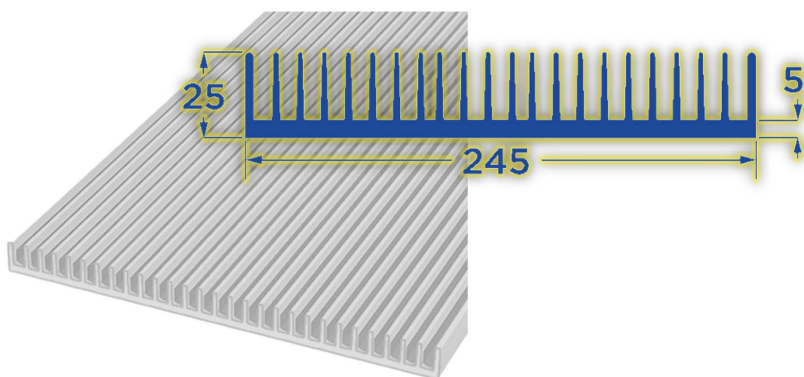

# KÜHLKÖRPER BEVORZUGTE PROFILE

\*Mehr auf Anfrage – über 100 Profile verfügbar

## EL-M-P24525 KAMM KÜHLKÖRPER

### EL-M-P24525 KAMM KÜHLKÖRPER

Breite = 245 mm

$R_{th} = \text{ca. } 0.85$  / bei 50W – 100 mm

Kundenspezifische Länge, Bearbeitung oder Oberflächenbehandlung ist unser Standardvorgang.

**Kg/mt: 6.39**

*Selbstverständlich kann es auf Ihren Wunsch (Länge x Breite) adaptiert werden.*