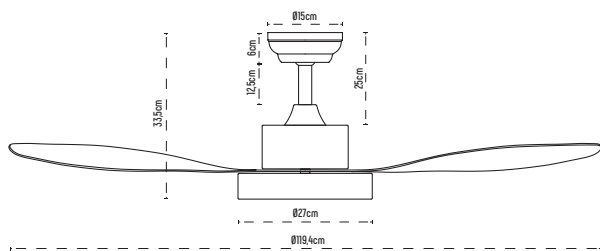

Nilo

54003 VENT NILO

Ventilador Nilo de 3 aspas fijas, con motor DC ultra silencioso de 33W y 6 velocidades. Con luz LED integrada de 30W y 4100lm. Ideal para estancias grandes de $<25\text{m}^2$. Con temporizador, modo brisa, función inverter y memoria CCT.

DATOS TÉCNICOS MOTOR (DC 33W ULTRA SILENCIOSO)

VELOCIDADES	1	2	3	4	5	6
POTENCIA (W)	10	14	18	23	27	33
RPM	130	140	160	180	190	220
FLUJO DE AIRE (m³/h)	4873	5998	6762	7246	8334	9345
NIVEL SONORO (dB)	25	29	33	38	42	47

DATOS TÉCNICOS FUENTE DE LUZ

POTENCIA (W)	30W
FLUJO LUMÍNICO (lm)	4100lm
COLOR DE LUZ (K)	3000K / 4000K / 6000K
APERTURA (°)	120°
CRI	>85
CLASE ENERGÉTICA	C

Control remoto incluido

Sena

54001 VENT SENA

Ventilador Nilo de 4 aspas abatibles, con motor DC ultra silencioso de 33W y 6 velocidades. Con luz LED integrada de 36W y 4000lm. Ideal para estancias grandes de $<25\text{m}^2$. Con temporizador, modo brisa, función inverter y memoria CCT.

DATOS TÉCNICOS MOTOR (DC 33W ULTRA SILENCIOSO)

VELOCIDADES	1	2	3	4	5	6
POTENCIA (W)	10	13	17	21	26	33
RPM	160	175	190	205	220	235
FLUJO DE AIRE (m³/h)	3450	3960	4520	5030	5895	7000
NIVEL SONORO (dB)	30	33	35	39	42	44

DATOS TÉCNICOS FUENTE DE LUZ

POTENCIA (W)	36W
FLUJO LUMÍNICO (lm)	4000lm
COLOR DE LUZ (K)	3000K / 4000K / 6000K
APERTURA (°)	120°
CRI	>85
CLASE ENERGÉTICA	E

Control remoto incluido

Sena Mini

54002 VENT SENA MINI

Ventilador Nilo de 4 aspas abatibles, con motor DC ultra silencioso de 20W y 6 velocidades. Con luz LED integrada de 24W y 2600lm. Ideal para estancias medianas de 10 - 15m². Con temporizador, modo brisa, función inverter y memoria CCT.

DATOS TÉCNICOS MOTOR (DC 20W ULTRA SILENCIOSO)

VELOCIDADES	1	2	3	4	5	6
POTENCIA (W)	5	6	8	10	15	20
RPM	160	180	200	220	240	260
FLUJO DE AIRE (m³/h)	2500	3010	3630	4200	5038	6100
NIVEL SONORO (dB)	23	27	32	38	42	45

DATOS TÉCNICOS FUENTE DE LUZ