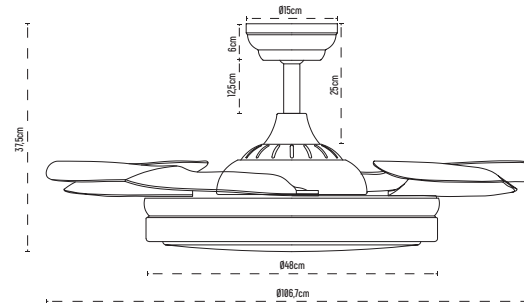

Nilo

54003 VENT NILO

Ventilador Nilo de 3 aspas fijas, con motor DC ultra silencioso de 33W y 6 velocidades. Con luz LED integrada de 30W y 4100lm. Ideal para estancias grandes de $<25\text{m}^2$. Con temporizador, modo brisa, función inverter y memoria CCT.

DATOS TÉCNICOS MOTOR (DC 33W ULTRA SILENCIOSO)

VELOCIDADES	1	2	3	4	5	6
POTENCIA (W)	10	14	18	23	27	33
RPM	130	140	160	180	190	220
FLUJO DE AIRE (m³/h)	4873	5998	6762	7246	8334	9345
NIVEL SONORO (dB)	25	29	33	38	42	47

DATOS TÉCNICOS FUENTE DE LUZ

POTENCIA (W)	30W
FLUJO LUMÍNICO (lm)	4100lm
COLOR DE LUZ (K)	3000K / 4000K / 6000K
APERTURA (°)	120°
CRI	>85
CLASE ENERGÉTICA	C

Control remoto incluido

Sena

54001 VENT SENA

Ventilador Nilo de 4 aspas abatibles, con motor DC ultra silencioso de 33W y 6 velocidades. Con luz LED integrada de 36W y 4000lm. Ideal para estancias grandes de $<25\text{m}^2$. Con temporizador, modo brisa, función inverter y memoria CCT.

DATOS TÉCNICOS MOTOR (DC 33W ULTRA SILENCIOSO)

VELOCIDADES	1	2	3	4	5	6
POTENCIA (W)	10	13	17	21	26	33
RPM	160	175	190	205	220	235
FLUJO DE AIRE (m³/h)	3450	3960	4520	5030	5895	7000
NIVEL SONORO (dB)	30	33	35	39	42	44

DATOS TÉCNICOS FUENTE DE LUZ

POTENCIA (W)	36W
FLUJO LUMÍNICO (lm)	4000lm
COLOR DE LUZ (K)	3000K / 4000K / 6000K
APERTURA (°)	120°
CRI	>85
CLASE ENERGÉTICA	E

Control remoto incluido

Sena Mini

54002 VENT SENA MINI

Ventilador Nilo de 4 aspas abatibles, con motor DC ultra silencioso de 20W y 6 velocidades. Con luz LED integrada de 24W y 2600lm. Ideal para estancias medianas de 10 - 15m². Con temporizador, modo brisa, función inverter y memoria CCT.

DATOS TÉCNICOS MOTOR (DC 20W ULTRA SILENCIOSO)

VELOCIDADES	1	2	3	4	5	6
POTENCIA (W)	5	6	8	10	15	20
RPM	160	180	200	220	240	260
FLUJO DE AIRE (m³/h)	2500	3010	3630	4200	5038	6100
NIVEL SONORO (dB)	23	27	32	38	42	45

DATOS TÉCNICOS FUENTE DE LUZ